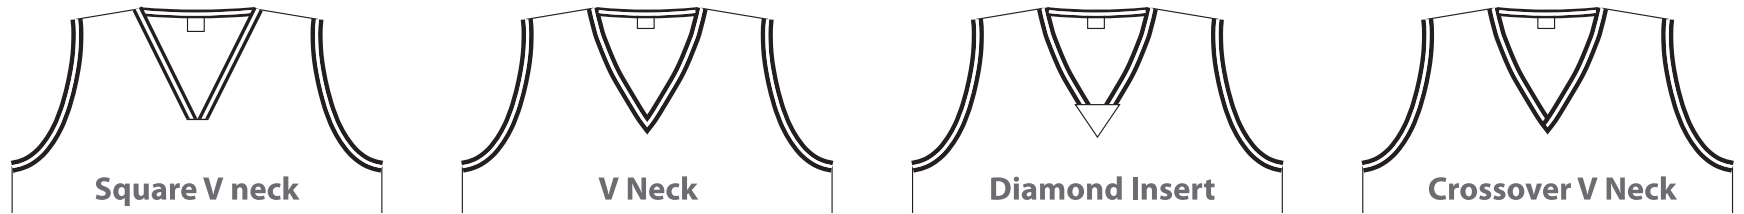

**Neckline Options:**

SIZE	4	6	8	10	12	14	SMALL	MED	LARGE	XL	2XL	3XL	4XL	5XL	6XL
CHEST	415	430	445	455	475	495	515	545	565	585	605	625	645	665	685
BODY	500	530	560	590	650	680	700	740	770	800	850	900	900	900	900